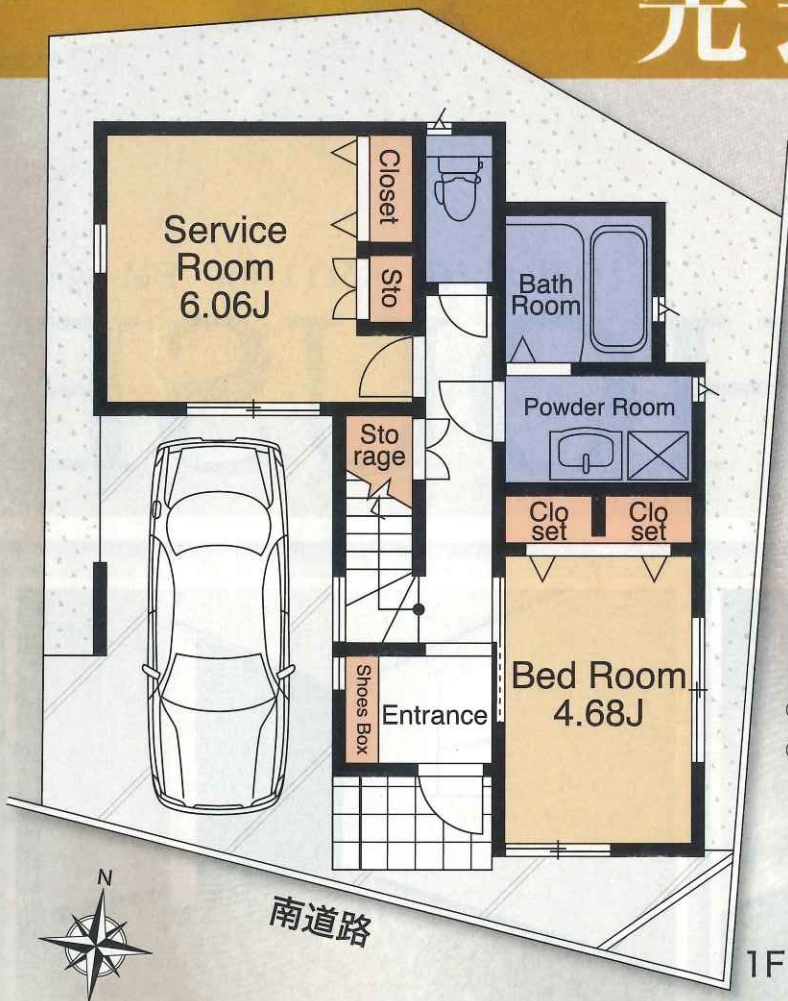

小屋裏収納

GardenCourt

新築分譲住宅

ガーデンコート

江戸川
4丁目

洗面化粧台

浴室

トイレ

先進の設備を揃えた良質な住まい

1F

2F

Loft

- LDK床暖房
- キッチン:システムキッチン・食器洗浄乾燥機・浄水器
- 浴室:追焚機能・暖房・乾燥機
- シャワー付洗面化粧台
- 温水洗浄便座
- 室内物干
- 複層ガラス
- ダブルロックドア
- TVモニター付インターホン
- EV車充電設備
- 24時間換気システム 他

- 16帖超の大型LDK
- 収納場所としてはもちろん、子供部屋や趣味の部屋としても利用できる小屋裏収納