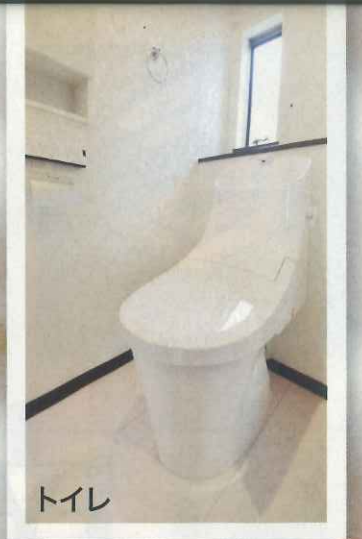

小屋裏収納

GardenCourt

新築分譲住宅

ガーデンコート

江戸川
4丁目

洗面化粧台

浴室

トイレ

先進の設備を揃えた良質な住まい

1F

2F

Loft

- LDK床暖房
- キッチン:システムキッチン・食器洗浄乾燥機・浄水器
- 浴室:追焚機能・暖房・乾燥機
- シャワー付洗面化粧台
- 温水洗浄便座
- 室内物干
- 複層ガラス
- ダブルロックドア
- TVモニター付インターホン
- EV車充電設備
- 24時間換気システム 他

- 16帖超の大型LDK
- 収納場所としてはもちろん、子供部屋や趣味の部屋としても利用できる小屋裏収納