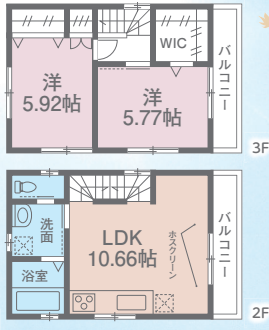

2現場同時 OPEN HOUSE開催 10月12日(土)・13日(日)・14日(祝)

AM11:00~PM4:00

下取りキャンペーン実施中!

買い替えのお客様もお気軽にご相談ください

葛飾区

東四つ木

新築住宅

おかげ様で
最終1棟!!

バルコニー2ヶ所で
洗濯物もたくさん干せます

2Fバルコニーが3Fバルコニー下の為小雨なら少し干せます

ウォークインクローゼット付で
収納豊富です

新築
価格 **3,390** (税込)
万円

販売代理につき
仲介手数料不要

■所在地/葛飾区東四つ木2丁目12-22 ■土地(実測正味)/47.31㎡他私道面積29.49㎡の持ち分2分の1 ■建物/87.31㎡(26.41坪)車庫面積10.73㎡含 ■間取/2SLDK+カースペース ■建物完成/H31年3月15日 ■取引態様/販売代理

江戸川区

江戸川

新築住宅

東南
角地!

都営新宿線「一之江」駅徒歩11分

※写真は全て販売現地のものです。

LDKはカウンター付で
ちょっとした作業に使えます

約5.25帖の小屋裏収納は
1つのお部屋としても使用できます

■所在地/江戸川区江戸川4丁目19 ■土地/77.18㎡(23.34坪) ■建物/88.60㎡(26.80坪)(カーポート7.25㎡含) ■間取/2SLDK+小屋裏収納+カースペース ■建物完成/R元年8月 ■取引態様/専任媒介

カーナビ入力▶江戸川区江戸川4丁目19-9付近

家族の快適な暮らしを演出する設備・仕様

- 室内物干し ホスクリーンSPC-W(LDK)
- 玄関ドア(LIXIL)カザスプラス カード4枚
- ユニットバス(TOTO サザナHDシリーズ)
- トイレ1階・2階(LIXIL)ベシアー一体型
- 充電コンセントあり EV充電用200V1ヶ所
- キッチン(タカラスタンダード オフェリア) ホーロートッププレートガスコンロ 両面焼きグリル 家電収納ユニット有り ワゴンタイプ間口90cm 高さ85cmタイプ ...etc