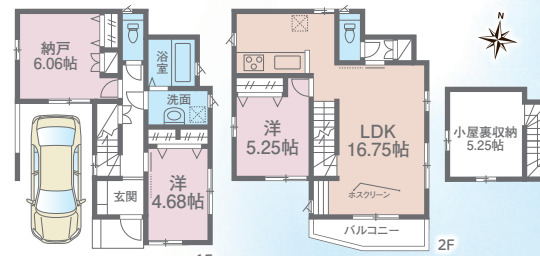

バルコニー2ヶ所で
洗濯物もたくさん干せます

2Fバルコニーが3Fバルコニー下の為小雨なら少し干せます

ウォークインクローゼット付で
収納豊富です

新築
価格 **3,390** (税込)
万円

販売代理につき
仲介手数料不要

■所在地/葛飾区東四つ木2丁目12-22 ■土地(実測正味)/47.31㎡他私道面積29.49㎡の持ち分2分の1 ■建物/87.31㎡(26.41坪)車庫面積10.73㎡含 ■間取/2SLDK+カースペース ■建物完成/H31年3月15日 ■取引態様/販売代理

江戸川区

江戸川

新築住宅

東南
角地!

都営新宿線「一之江」駅徒歩11分

※写真は全て販売現地のものです。

LDKはカウンター付で
ちょっとした作業に使えます

約5.25帖の小屋裏収納は
1つのお部屋としても使用できます

Life information

- みづえ保育園・・・徒歩 3分(約180m)
- 二之江小学校・・・徒歩 10分(約800m)
- 瑞江中学校・・・徒歩 2分(約160m)
- ローソン・・・徒歩 8分(約600m)
- まいばすけっと・・・徒歩 10分(約800m)
- 西瑞江公園・・・徒歩 7分(約500m)

トイレと収納前に
扉があり、来客時にも安心。
日用品もたっぷり入ります

新築
価格 **4,450** (税込)
万円

■所在地/江戸川区江戸川4丁目19 ■土地/77.18㎡(23.34坪) ■建物/88.60㎡(26.80坪)(カーポート7.25㎡含) ■間取/2SLDK+小屋裏収納+カースペース ■建物完成/R元年8月 ■取引態様/専任媒介

カーナビ入力▶江戸川区江戸川4丁目19-9付近

家族の快適な暮らしを演出する設備・仕様

- 室内物干し ホスクリーンSPC-W(LDK)
- 玄関ドア(LIXIL)カザスプラス カード4枚
- ユニットバス(TOTO サザナHDシリーズ)
- トイレ1階・2階(LIXIL)ベシアー一体型
- 充電コンセントあり EV充電用200V1ヶ所
- キッチン(タカラスタンダード オフェリア) ホーロートッププレートガスコンロ 両面焼きグリル 家電収納ユニット有り ワゴンタイプ間口90cm 高さ85cmタイプ ...etc